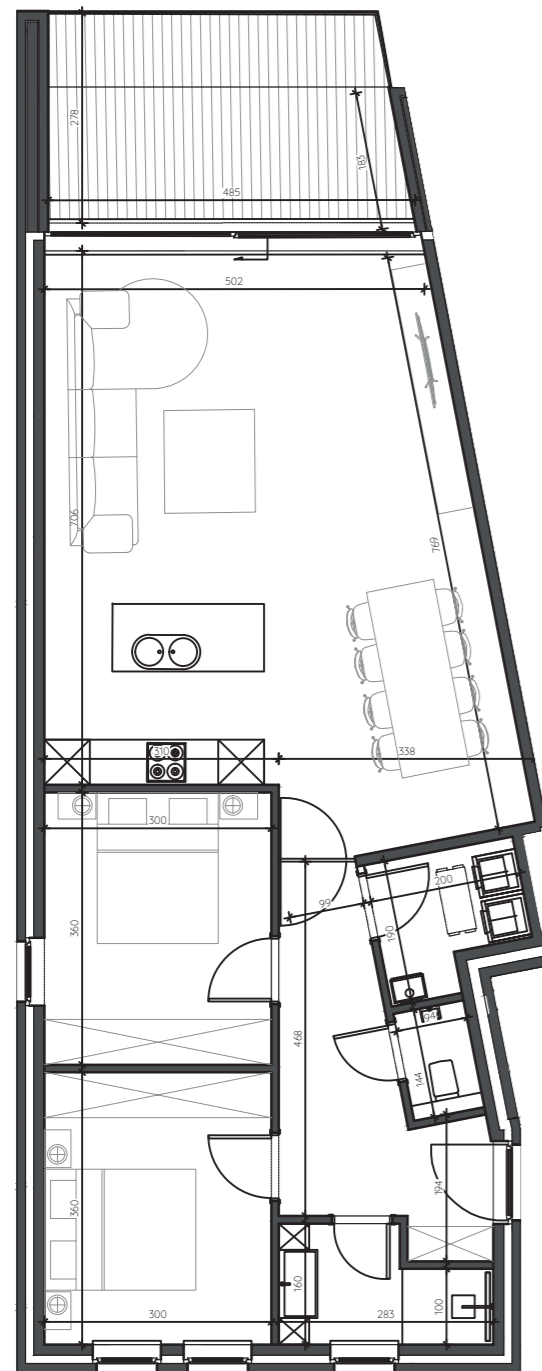

APPARTEMENT 1.1

bruto-opp. // 97.45 m²
terras // 13.44 m²

1:100

voorgevel

achtergevel